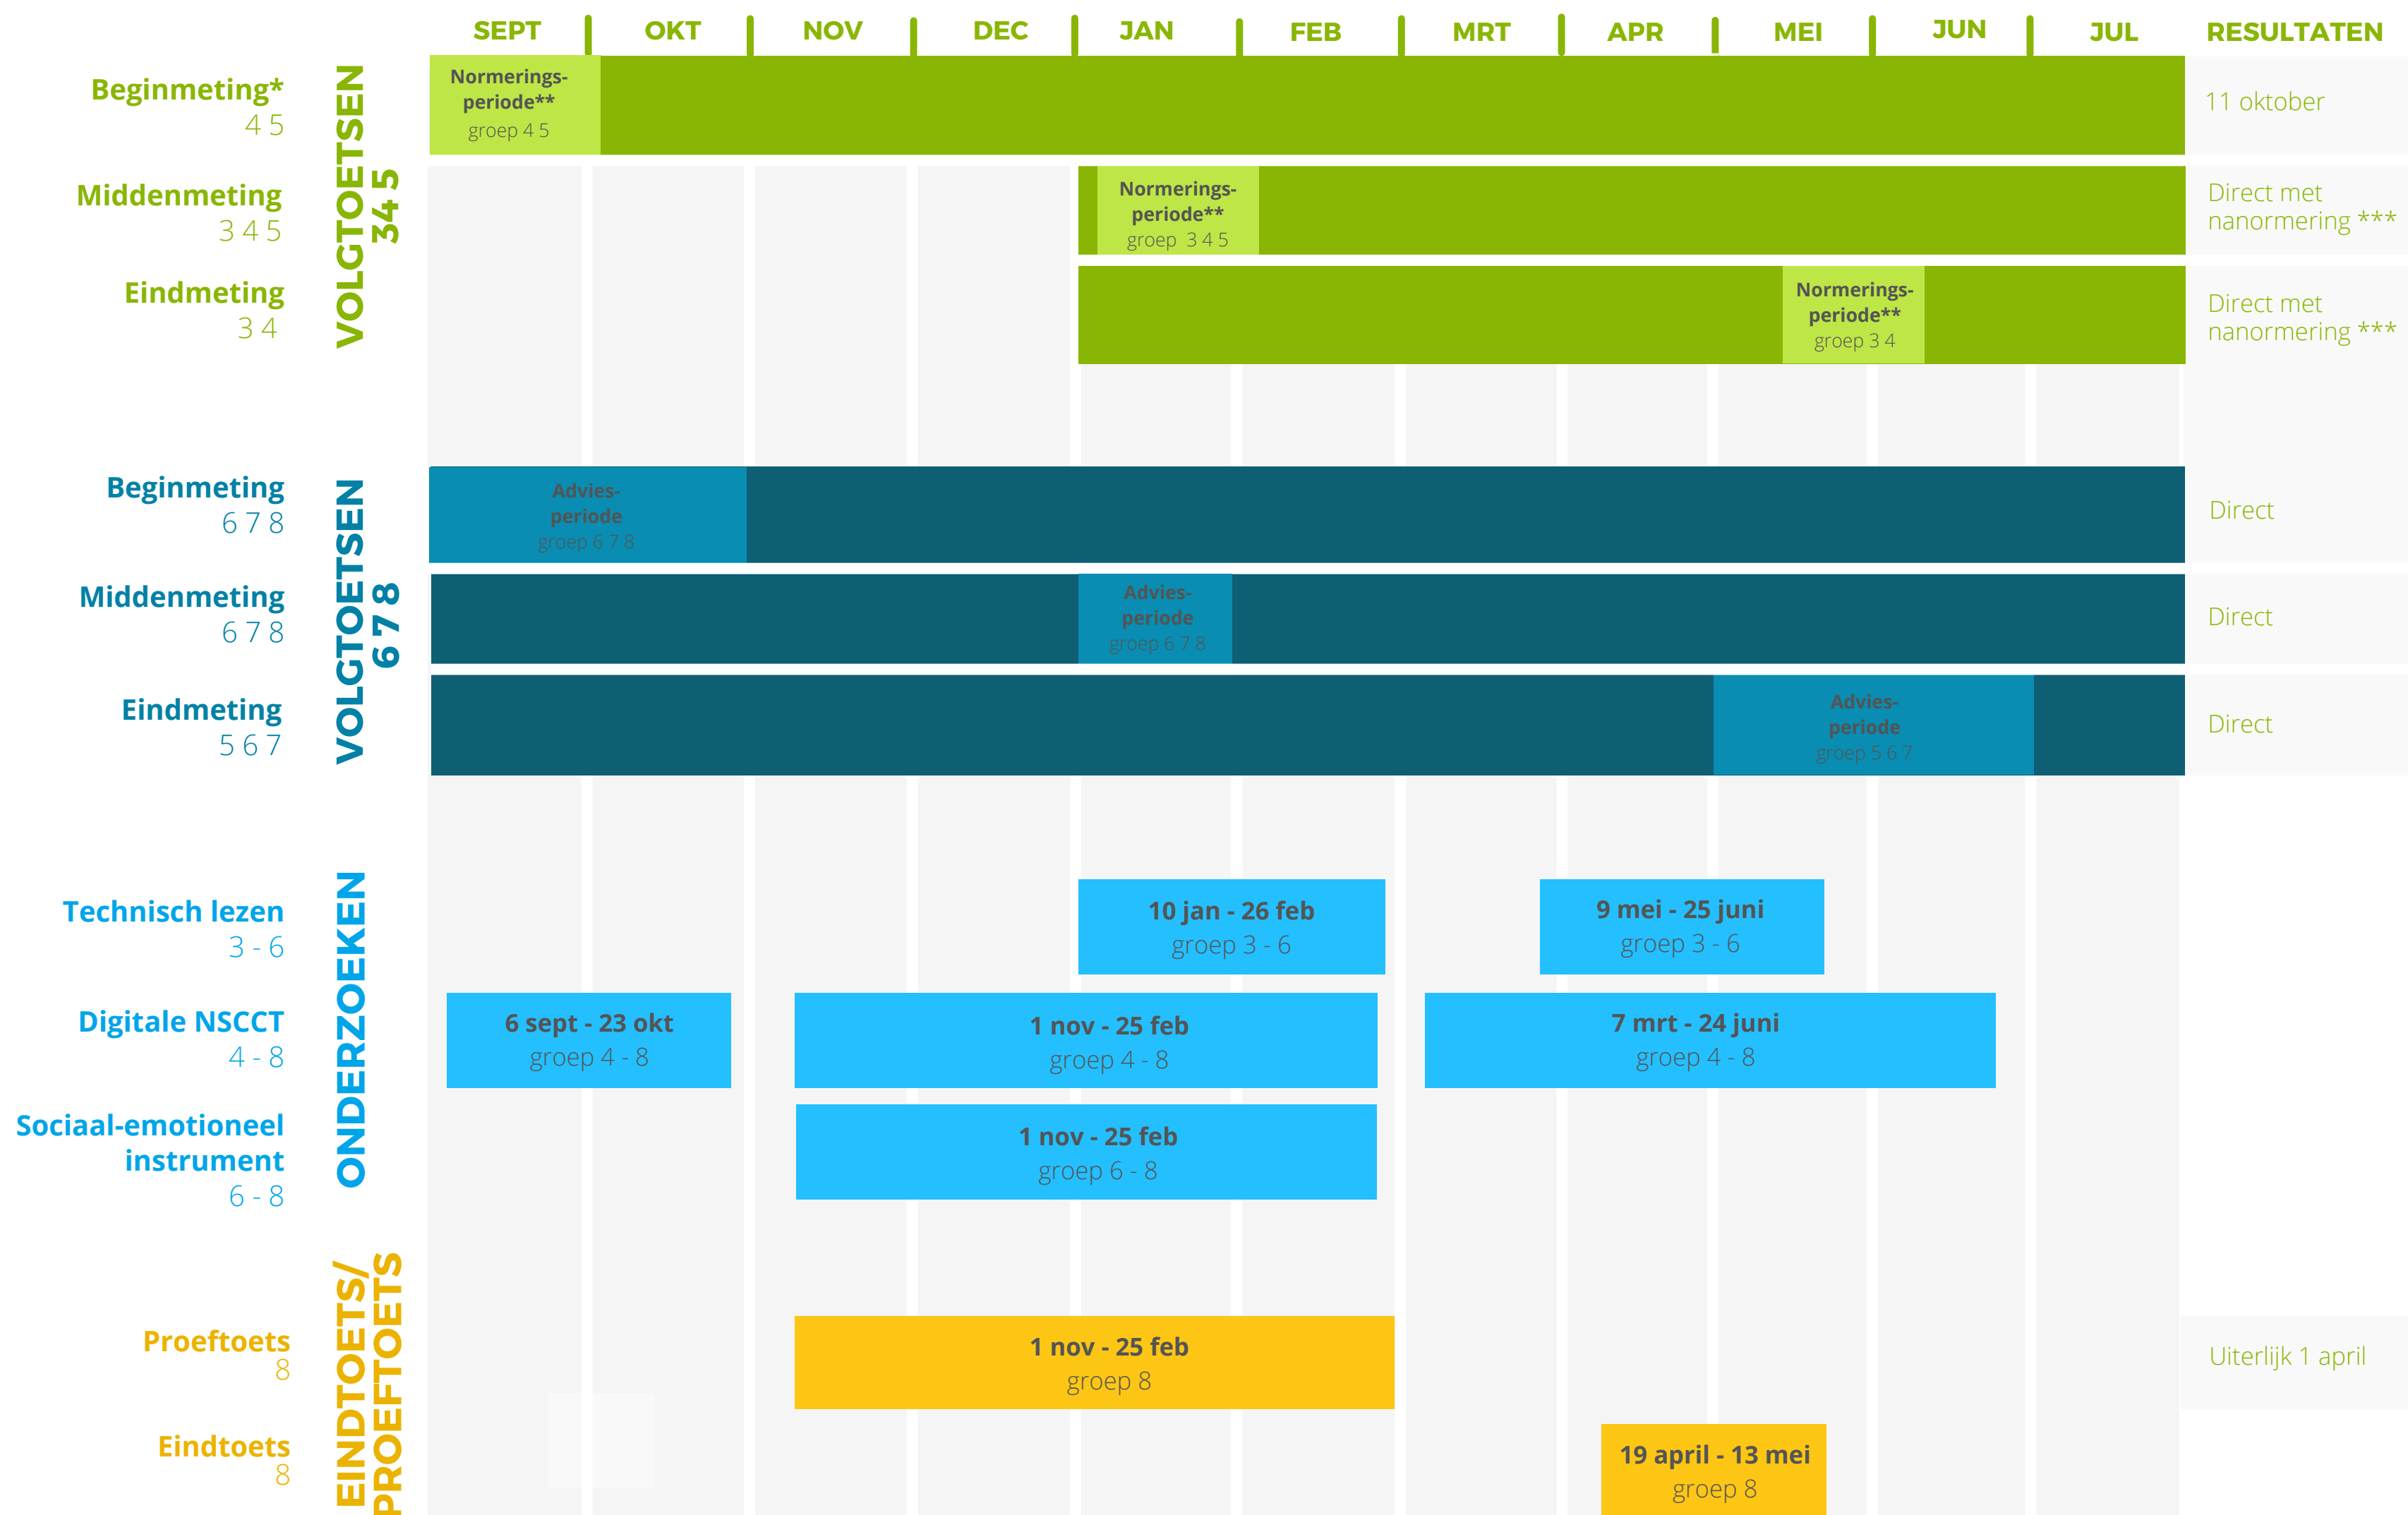

TOETSKALENDER 2021 - 2022

*Er is géén beginmeting voor groep 3.

** Normeringsperiode is verplicht voor normeringsscholen: beginmeting 6 sep - 1 okt; middenmeting 10 jan - 4 feb; eindmeting 16 mei - 10 jun.

*** De toetsen in groep 3, 4 en 5 worden opnieuw genormeerd i.v.m. corona. De resultaten worden uiterlijk bijgesteld op: 21 februari (middenmeting) en 27 juni (eindmeting)